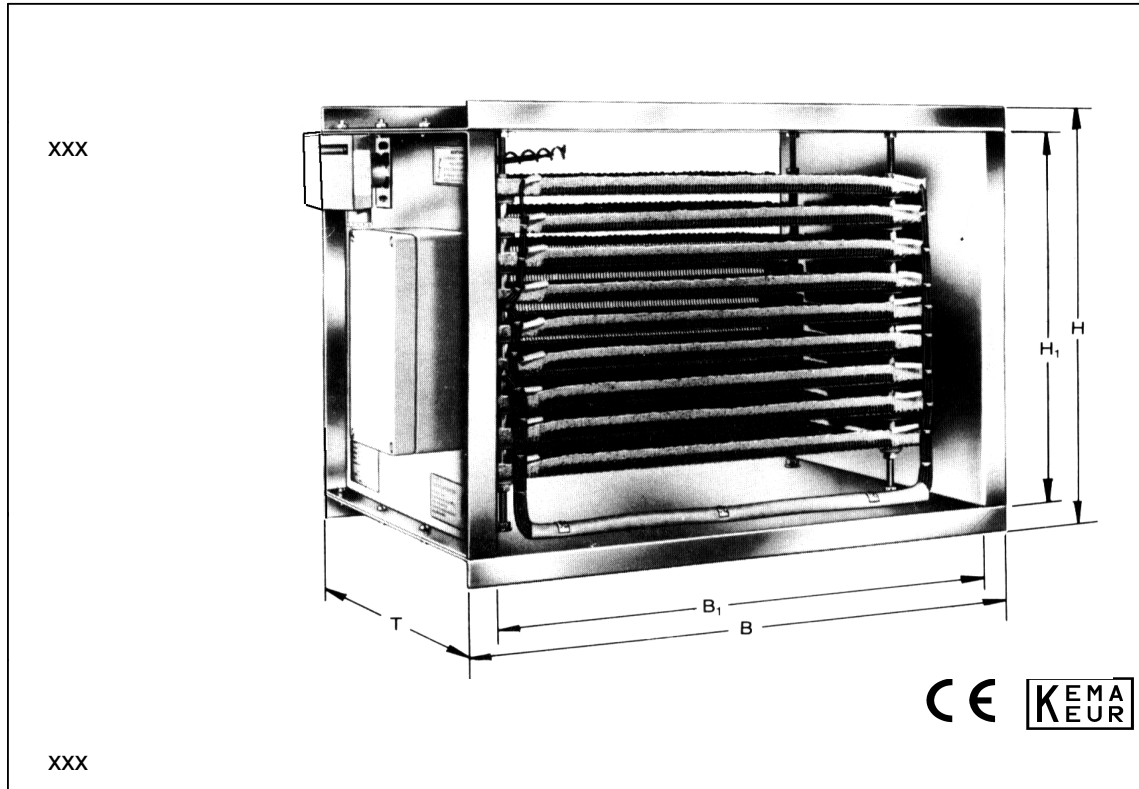

ENGELS - ELECTRIC AIR HEATER

Engelcanal® Type E - HR 5 xxx
Dimensional Sheet

Dimensions	B	B1	H	H1	T	
mm	xxx	xxx	xxx	xxx	xxx	
Rated output	xxx kW		Heat		xxx kJ	
Voltage	xxx V		Circuit		xxx	
Current Type	xxx 50 - 60 Hz		Switch groups		xxx	
Air flow rate	xxx m ³ / h		Air speed		xxx m/s	
Air inlet temperature	xxx K		Air outlet temperature		xxx K	
Terminal box Type	xxx		Duct		Aluminium xxx mm	
Temp. monitor Type	xxx		integrated xxx		Engels-heating grids® á xxx	
Temp. monitor sw. Type	xxx					
Inquiry	Order	Your sign - dept.		Dimensional sheet	Date	
Nr. xxx	Nr. xxx	xxx		Nr. xxx	xxx	
Company xxx						
Type	Our sign	Application				
E - HR 5xxx	KE / Ko	for existing ducts xxx				
KUNO ENGELS Vertriebs-GmbH		Postfach 10 21 00 - D - 42791 Leichlingen				